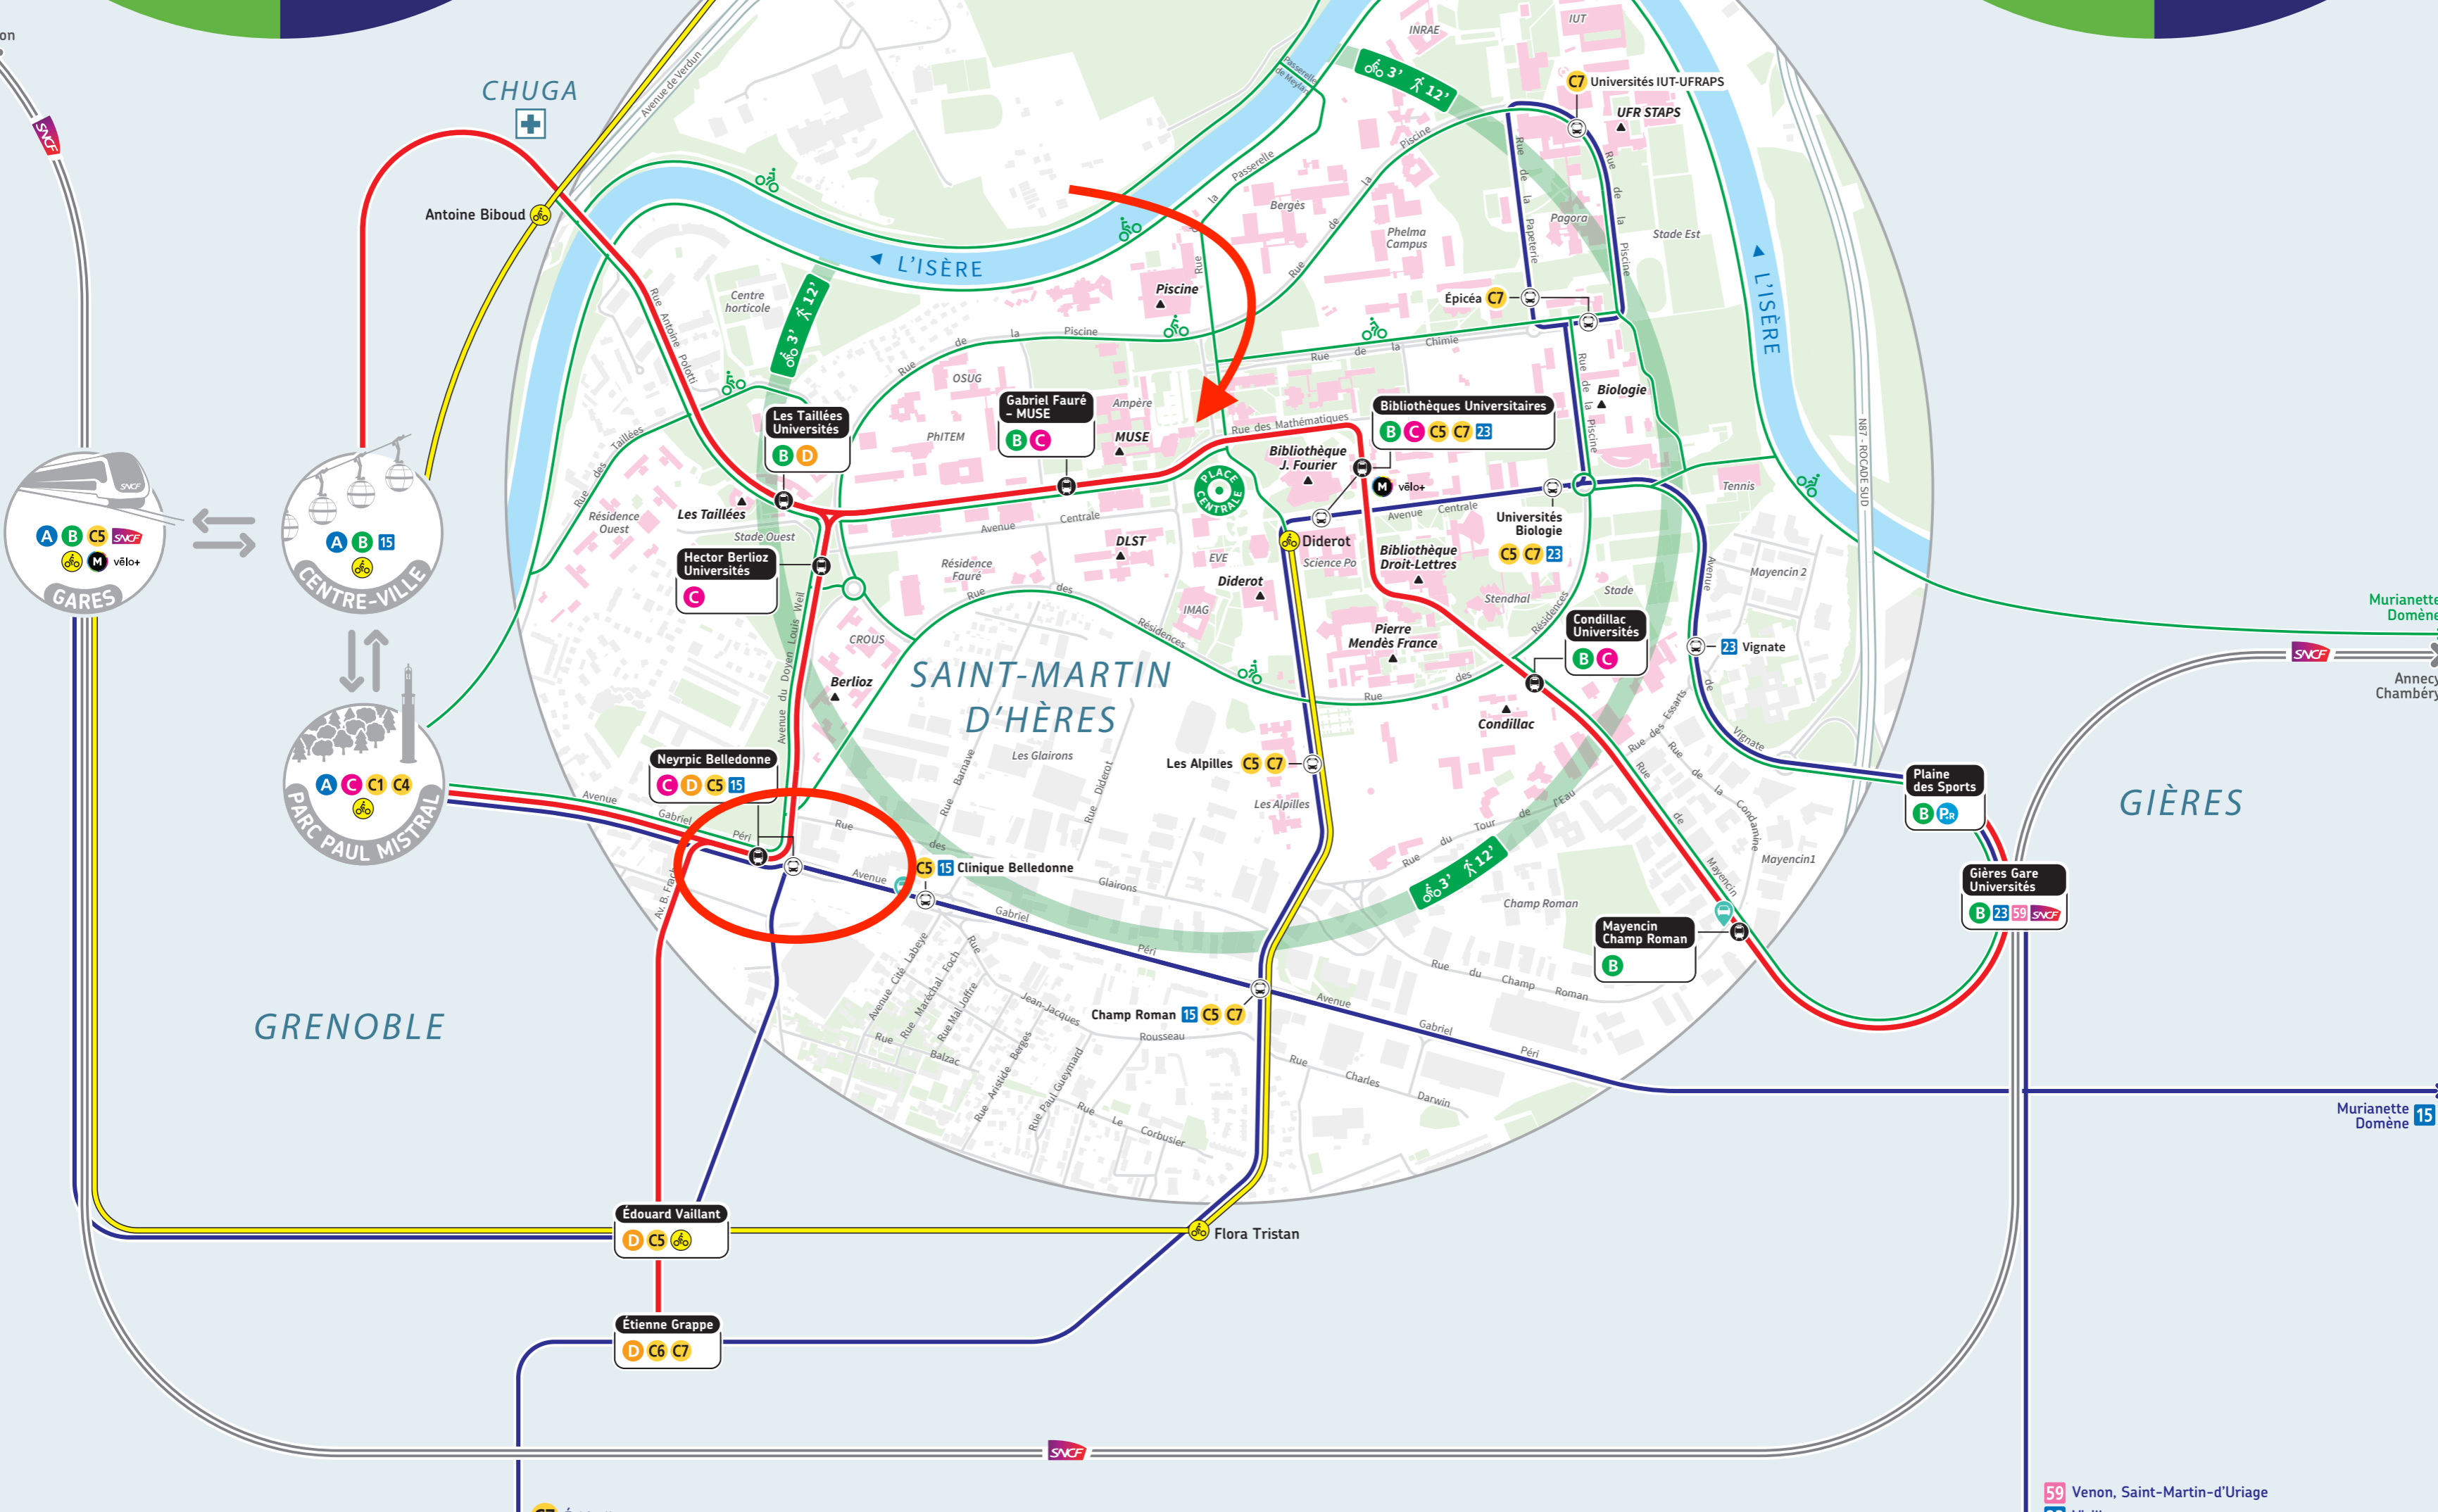

- Ligne TER
- Lignes tramway
- Lignes bus
- Lignes Chronovélo
- Aménagements cyclables
- MUSE** Points de repère Chronomap
- Station Chronovélo
- Agence de location de vélos et places de consignes
- Arrêt de tramway
- Arrêt de bus
- Station Citiz
- Parking-relais
- OSUG Autres points de repère Chronomap

59 Venon, Saint-Martin-d'Uriage  
 23 Vizille

I.C. Cartographie / Contributeurs de OpenStreetMap