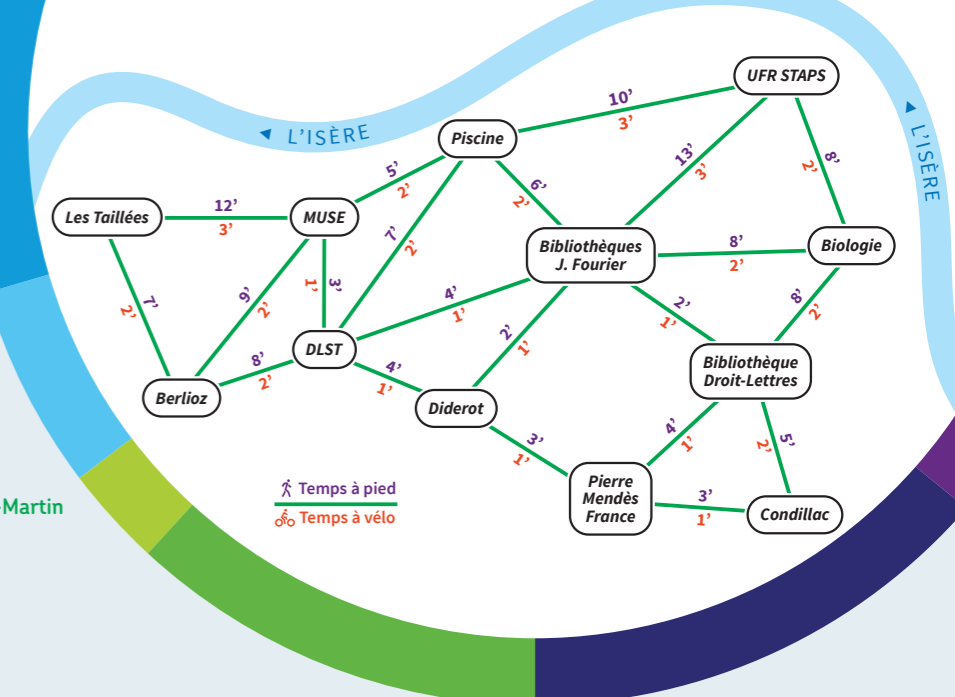

- Ligne TER
- Lignes tramway
- Lignes bus
- Lignes Chronovélo
- Aménagements cyclables
- MUSE** Points de repère Chronomap
- Station Chronovélo
- Agence de location de vélos et places de consignes
- Arrêt de tramway
- Arrêt de bus
- Station Citiz
- Parking-relais
- OSUG Autres points de repère Chronomap

59 Venon, Saint-Martin-d'Uriage  
 23 Vizille

I.C. Cartographie / Contributeurs de OpenStreetMap